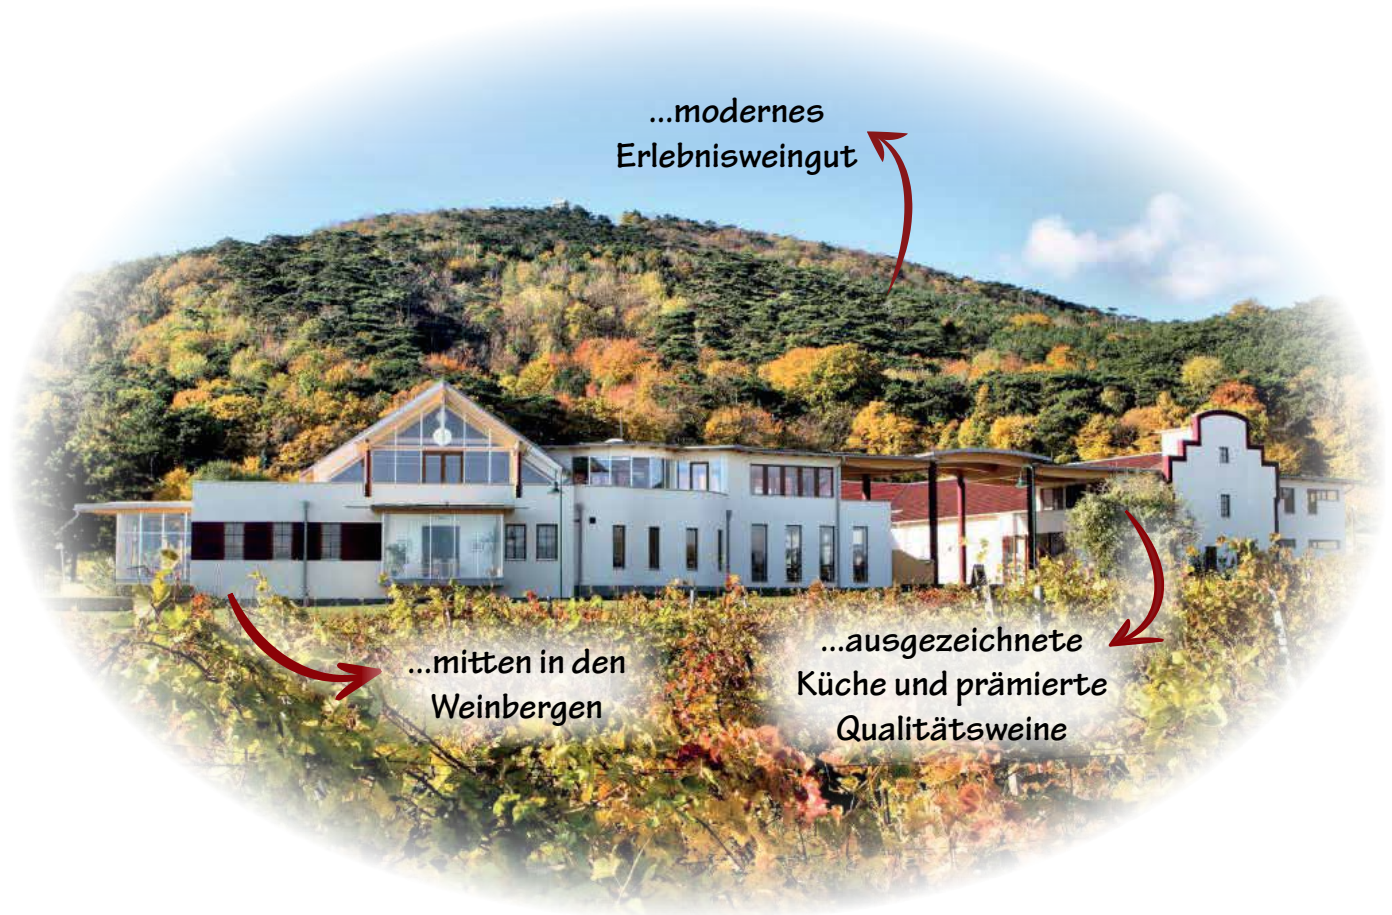

Seminare im Weingut Schlossberg...

Jahr 2026

Ob Firmenfeier, Fortbildungen, Tagungen, Seminaren, Klausuren oder Vorträge wir haben den passenden Rahmen für jedes Event. Unser Weingut beeindruckt mit einer außergewöhnlichen und unvergesslichen Kulisse!

Herzlich Willkommen im Weingut Schlossberg!

Unser Weingut liegt inmitten der Thermenregion am Fuße des Harzberges mitten in den Weingärten von Bad Vöslau. Die Lage 30 km südlich von Wien, leicht über den Autobahnanschluss Bad Vöslau zu erreichen, ist das Weingut Schlossberg sehr gut für Seminare und Tagungen geeignet.